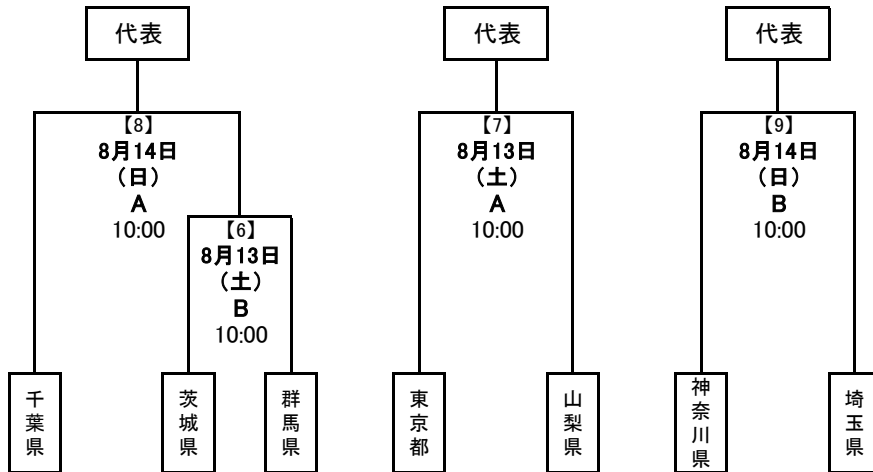

第77回国民体育大会 関東ブロック大会 サッカー競技 組み合わせ

成年男子

(A) : 駒沢オリンピック公園総合運動場 陸上競技場
 (B) : 駒沢オリンピック公園総合運動場 第2球技場(人工芝)

少年男子

(A) : 駒沢オリンピック公園総合運動場 陸上競技場
 (B) : 駒沢オリンピック公園総合運動場 第2球技場(人工芝)

U-16リーグ結果

Aブロック	1位	東京都	2位	神奈川県	3位	茨城県	4位	群馬県
Bブロック	1位	千葉県	2位	埼玉県	3位	山梨県	4位	栃木県

※上記から栃木県を除いた各ブロックの順位に基づき、以下のとおり組み合わせる。

少年女子

(C) : 味の素フィールド西が丘
 (D) : AGFフィールド

U-16リーグ結果

Aブロック	1位	神奈川県	2位	埼玉県	3位	茨城県	4位	栃木県
Bブロック	1位	東京都	2位	群馬県	3位	山梨県	4位	千葉県

※上記から栃木県を除いた各ブロックの順位に基づき、以下のとおり組み合わせる。