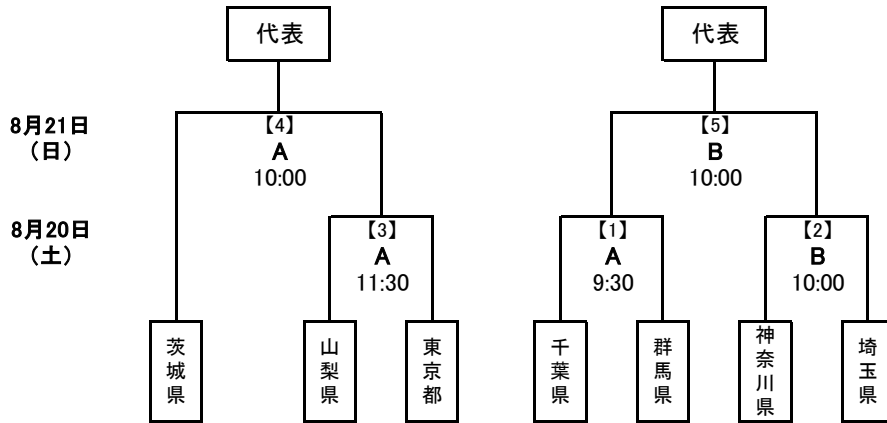

第77回国民体育大会 関東ブロック大会 サッカー競技 組み合わせ

成年男子

(A) : 駒沢オリンピック公園総合運動場 陸上競技場
 (B) : 駒沢オリンピック公園総合運動場 第2球技場(人工芝)

少年男子

(A) : 駒沢オリンピック公園総合運動場 陸上競技場
 (B) : 駒沢オリンピック公園総合運動場 第2球技場(人工芝)

U-16リーグ結果

Aブロック	1位	東京都	2位	神奈川県	3位	茨城県	4位	群馬県
Bブロック	1位	千葉県	2位	埼玉県	3位	山梨県	4位	栃木県

※上記から栃木県を除いた各ブロックの順位に基づき、以下のとおり組み合わせる。

少年女子

(C) : 味の素フィールド西が丘
 (D) : AGFフィールド

U-16リーグ結果

Aブロック	1位	神奈川県	2位	埼玉県	3位	茨城県	4位	栃木県
Bブロック	1位	東京都	2位	群馬県	3位	山梨県	4位	千葉県

※上記から栃木県を除いた各ブロックの順位に基づき、以下のとおり組み合わせる。