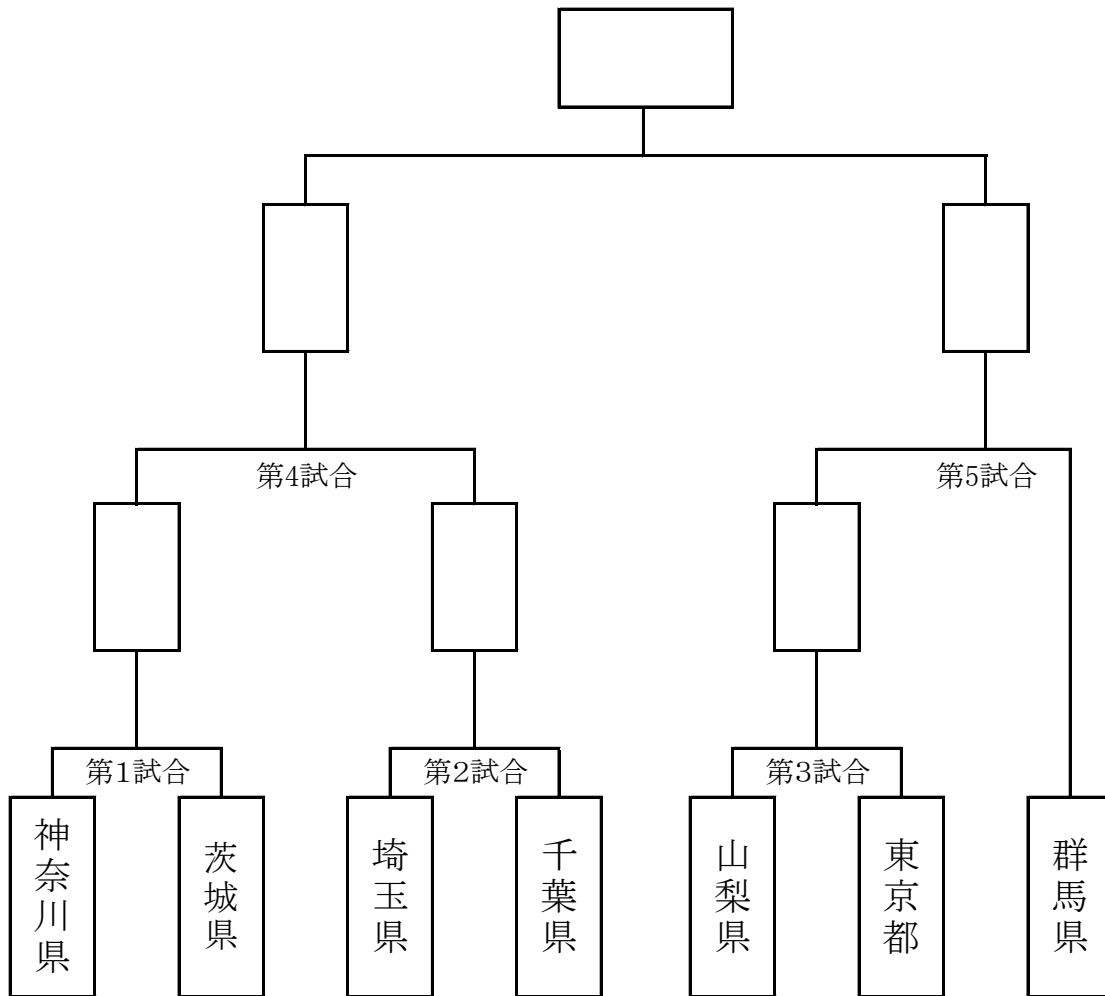

第77回 国民体育大会関東ブロック大会馬術競技
第5競技 少年団体障害飛越競技

令和4年6月25日(土)

番号	都県名	選手名	選手名	選手名	順位
1	神奈川県	野本 輝仁	永山 和弘	北井 聖人	
2	茨城県	吉田 要純	中島 妃香留	栗田 翔心	
3	埼玉県	嶋岡 ひかり	岸 まりや	高橋 七海	
4	千葉県	深山 恵理奈	矢野 雄也	小泉 可憐	
5	山梨県	望月 陽裕	狐塚 菓伶	杉田 美海	
6	東京都	細野 光	野尻 翔麻	波多野 有哉	
7	群馬県	香取 亜海	三浦 琉偉	福田 直哉	