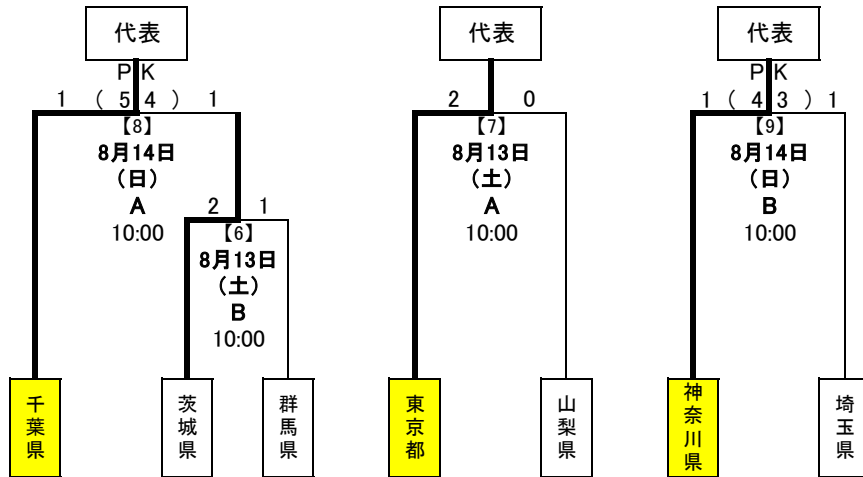

第77回国民体育大会 関東ブロック大会 サッカー競技 結果

成年男子

(A) : 駒沢オリンピック公園総合運動場 陸上競技場
 (B) : 駒沢オリンピック公園総合運動場 第2球技場(人工芝)

少年男子

(A) : 駒沢オリンピック公園総合運動場 陸上競技場
 (B) : 駒沢オリンピック公園総合運動場 第2球技場(人工芝)

U-16リーグ結果

Aブロック	1位	東京都	2位	神奈川県	3位	茨城県	4位	群馬県
Bブロック	1位	千葉県	2位	埼玉県	3位	山梨県	4位	栃木県

※上記から栃木県を除いて、1～7位の結果順位で組み合わせる

少年女子

(C) : 味の素フィールド西が丘
 (D) : AGFフィールド

U-16リーグ結果

Aブロック	1位	神奈川県	2位	埼玉県	3位	茨城県	4位	栃木県
Bブロック	1位	東京都	2位	群馬県	3位	山梨県	4位	千葉県

※上記から栃木県を除いて、1～7位の結果順位で組み合わせる