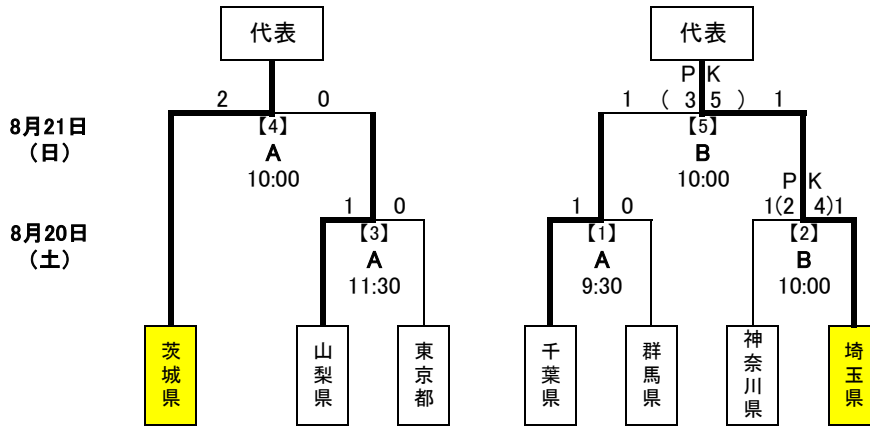

第77回国民体育大会 関東ブロック大会 サッカー競技 結果

成年男子

(A) : 駒沢オリンピック公園総合運動場 陸上競技場
 (B) : 駒沢オリンピック公園総合運動場 第2球技場(人工芝)

少年男子

(A) : 駒沢オリンピック公園総合運動場 陸上競技場
 (B) : 駒沢オリンピック公園総合運動場 第2球技場(人工芝)

U-16リーグ結果

Aブロック	1位	東京都	2位	神奈川県	3位	茨城県	4位	群馬県
Bブロック	1位	千葉県	2位	埼玉県	3位	山梨県	4位	栃木県

※上記から栃木県を除いて、1～7位の結果順位で組み合わせる

少年女子

(C) : 味の素フィールド西が丘
 (D) : AGFフィールド

U-16リーグ結果

Aブロック	1位	神奈川県	2位	埼玉県	3位	茨城県	4位	栃木県
Bブロック	1位	東京都	2位	群馬県	3位	山梨県	4位	千葉県

※上記から栃木県を除いて、1～7位の結果順位で組み合わせる