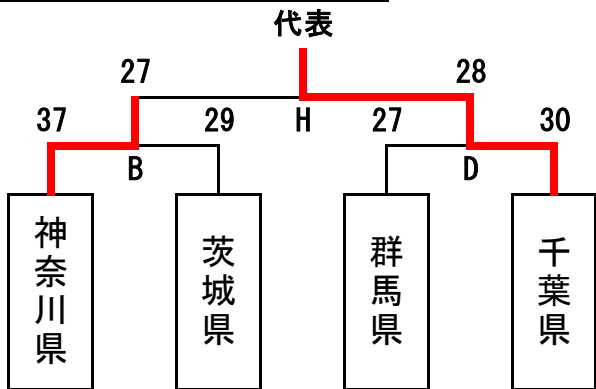

### トーナメント(1位は代表)

## 少年男子(代表4)

リーグ戦表 (1位は代表)

	埼玉県	山梨県	東京都	勝ち点	勝	分	負	得失点差	順位
埼玉県		28-24	28-32	2	1	0	1	0	2
山梨県	A		37-26	2	1	0	1	7	1
東京都	E	C		2	1	0	1	-7	3

リーグ戦の順位決定方法

「勝ち点制」とする。

勝ち・・・2点 引分け・・・1点 負け・・・0点

※勝ち点が同点の場合には得失点差の大きいチームが順位が、茨城県 群馬県

勝ち点・得失点差が同じ場合は、総得点が大きいチームが上になる。

トーナメント (1位は代表)

代表決定戦

第77回国民体育大会関東ブロック大会ハンドボール競技

成年女子(代表3)

トーナメント (1位は代表)

代表決定戦