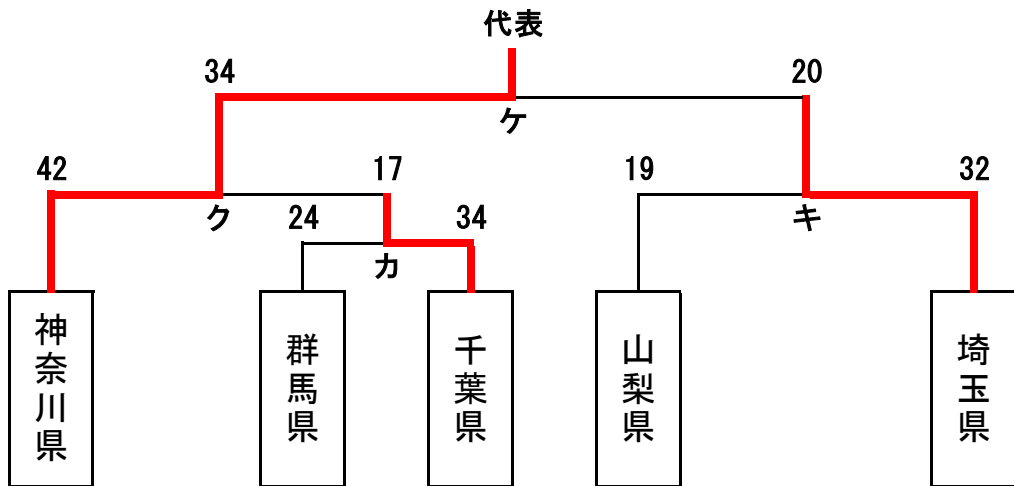

## 少年男子(代表4)

リーグ戦表 (1位は代表)

	埼玉県	山梨県	東京都	勝ち点	勝	分	負	得失点差	順位
埼玉県		28-24	28-32	2	1	0	1	0	2
山梨県	A		37-26	2	1	0	1	7	1
東京都	E	C		2	1	0	1	-7	3

リーグ戦の順位決定方法

「勝ち点制」とする。

勝ち・・・2点 引分け・・・1点 負け・・・0点

※勝ち点が同点の場合には得失点差の大きいチームが順位が、茨城県 群馬県

勝ち点・得失点差が同じ場合は、総得点が大きいチームが上になる。

トーナメント (1位は代表)

代表決定戦

第77回国民体育大会関東ブロック大会ハンドボール競技

成年女子(代表3)

トーナメント (1位は代表)

代表決定戦