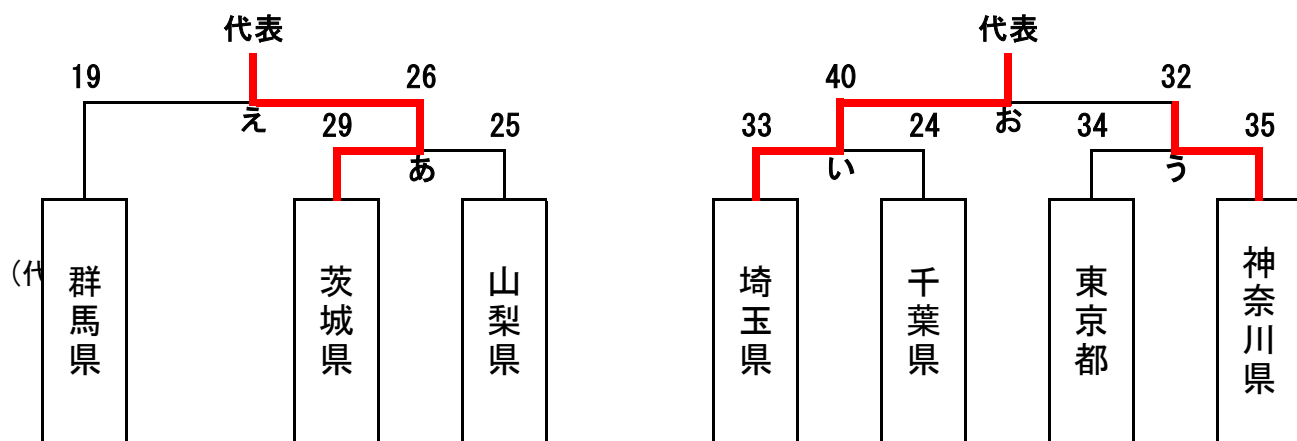

第77回国民体育大会関東ブロック大会ハンドボール競技

成年男子(代表3)

トーナメント(1位は代表)