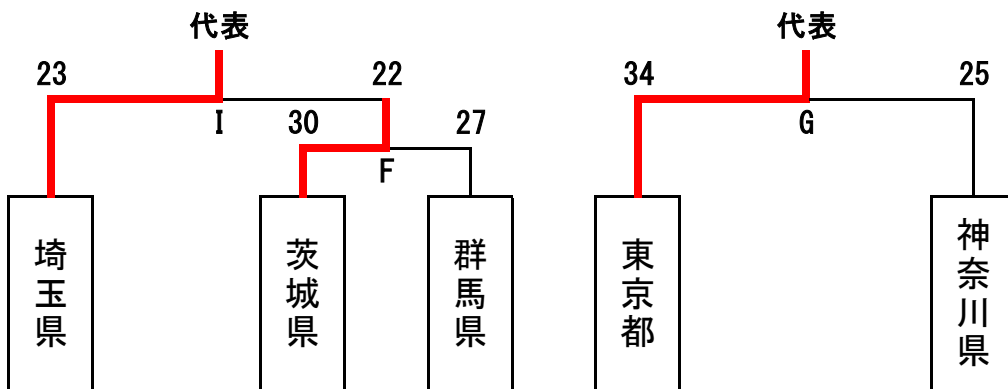

## 少年男子(代表4)

リーグ戦表 (1位は代表)

	埼玉県	山梨県	東京都	勝ち点	勝	分	負	得失点差	順位
埼玉県		28-24	28-32	2	1	0	1	0	2
山梨県	A		37-26	2	1	0	1	7	1
東京都	E	C		2	1	0	1	-7	3

リーグ戦の順位決定方法

「勝ち点制」とする。

勝ち・・・2点 引分け・・・1点 負け・・・0点

※勝ち点が同点の場合には得失点差の大きいチームが順位が、茨城県 群馬県

勝ち点・得失点差が同じ場合は、総得点が大きいチームが上になる。

トーナメント (1位は代表)

代表決定戦

第77回国民体育大会関東ブロック大会ハンドボール競技

成年女子(代表3)

トーナメント (1位は代表)

代表決定戦