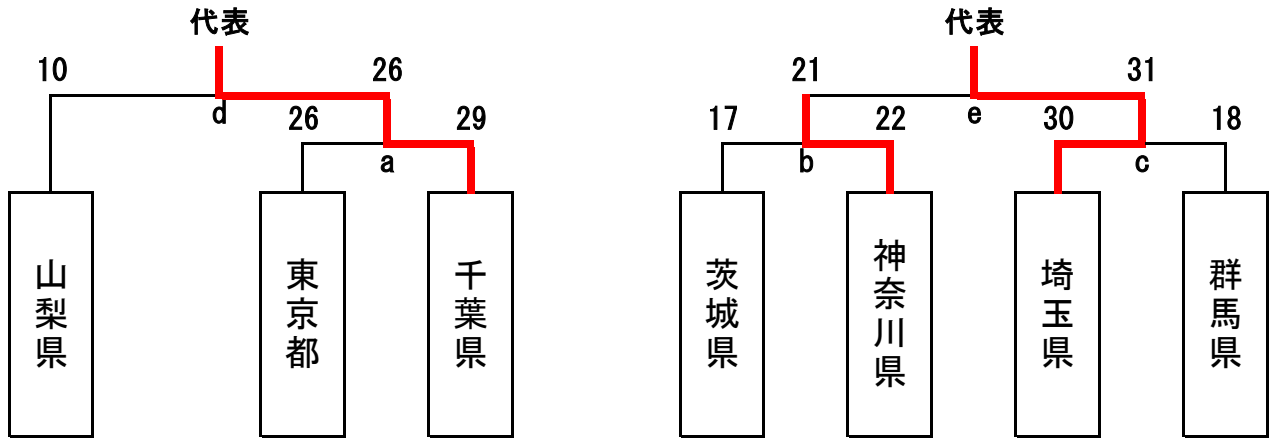

第77回国民体育大会関東ブロック大会ハンドボール競技

少年女子(代表3)

トーナメント (1位は代表)