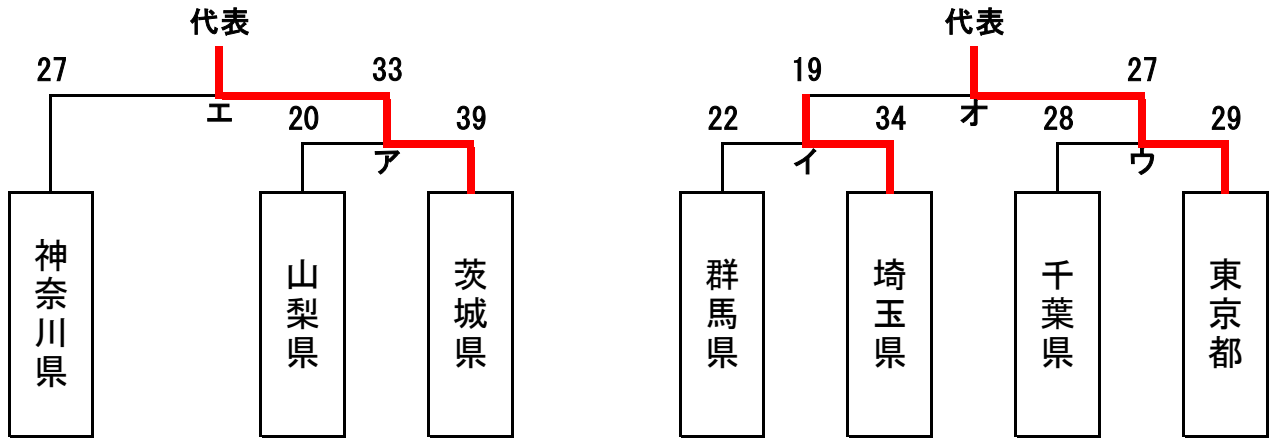

## 少年男子(代表4)

リーグ戦表 (1位は代表)

	埼玉県	山梨県	東京都	勝ち点	勝	分	負	得失点差	順位
埼玉県		28-24	28-32	2	1	0	1	0	2
山梨県	A		37-26	2	1	0	1	7	1
東京都	E	C		2	1	0	1	-7	3

リーグ戦の順位決定方法

「勝ち点制」とする。

勝ち・・・2点 引分け・・・1点 負け・・・0点

※勝ち点が同点の場合には得失点差の大きいチームが順位が、茨城県 群馬県

勝ち点・得失点差が同じ場合は、総得点が大きいチームが上になる。

トーナメント (1位は代表)

代表決定戦

第77回国民体育大会関東ブロック大会ハンドボール競技

成年女子(代表3)

トーナメント (1位は代表)

代表決定戦